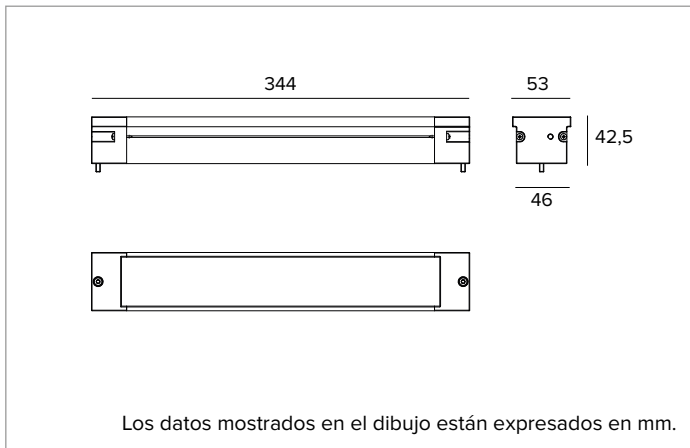

1E4335 | JEDI COMPACT Outdoor RGBW Empotrable

Proyector lineal empotrable de LED RGBW

Los valores fotométricos del aparato se pueden consultar en las siguientes páginas

Los datos mostrados en el dibujo están expresados en mm.